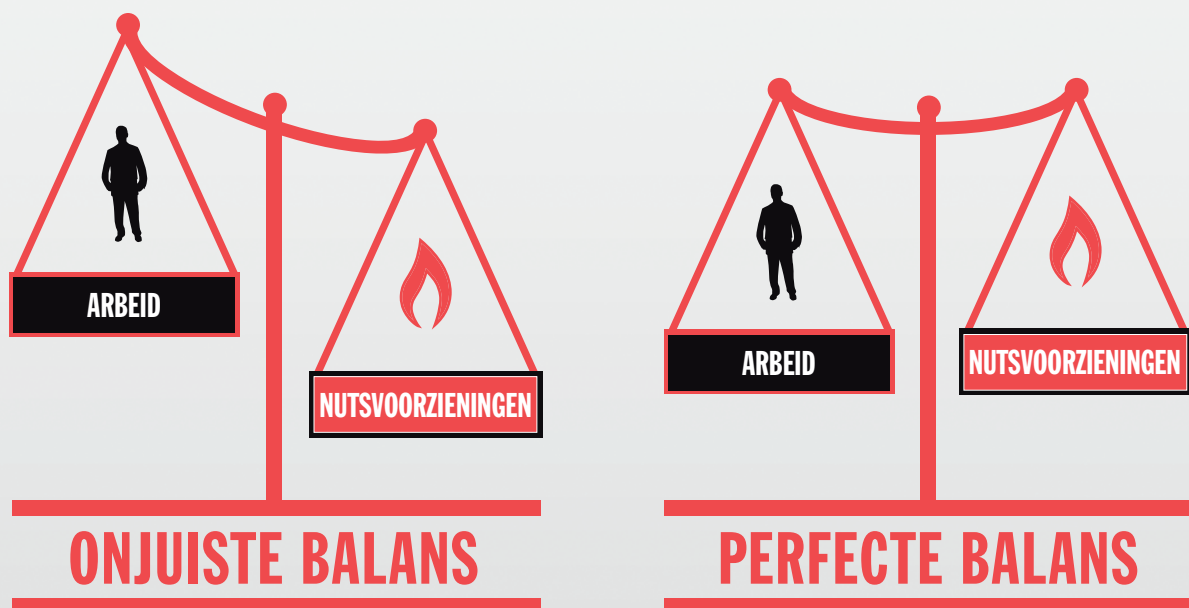

REALISEER ECHTE EFFICIËNTIE — EN ECHTE BESPARINGEN

Droogefficiëntie wordt vaak gedefinieerd in termen van “gasverbruik” en “invoer Btus”. Maar simpelweg de nutsvoorzieningen verminderen heeft geen effect op de meest opvallende kosten — arbeid. De gemiddelde wasserij geeft namelijk 10 keer meer uit aan arbeidskosten dan aan nutsvoorzieningen.

Daarom zijn UniMac-machines vakkundig ontworpen om te zorgen voor de ultieme balans tussen nutsvoorzieningen en arbeid voor echte, optimale efficiëntie.

En OPTidry is de recentste ontwikkeling in ons streven naar het aanbieden van de laagste kosten van eigendom op de markt. Want wij nemen niet enkel wasserij au sérieux — ook uw succes is ons menens.

EFFICIENTIE DRAAIT NIET ALLEEN
om het verminderen van Btus.
Nutsvoorzieningen verlagen verhoogt
de droogtijd en de totale arbeidskost.

EFFICIENTIE IS de perfecte balans tussen
het verbruik van nutsvoorzieningen
en de droogtijd, wat onnodige
arbeidskosten vermijdt.