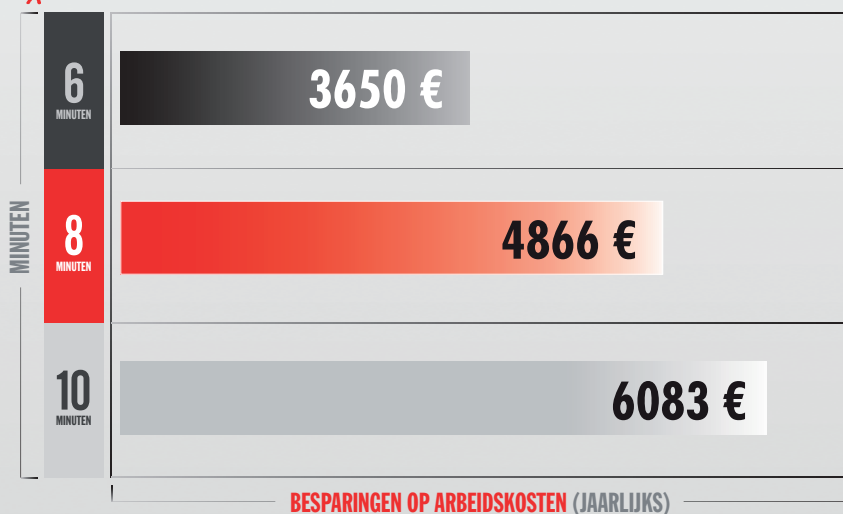

DE KOSTPRIJS VAN TE LANG DROGEN: NUTSVOORZIENINGEN *

DE KOSTPRIJS VAN TE LANG DROGEN: ARBEID **

*Gebaseerd op 10 wasbeurten/dag, 7 dagen op 7 en 0,7€ per 100.000 BTU

**Gebaseerd op 7 dagen op 7 en 10€ per uur per werknemer