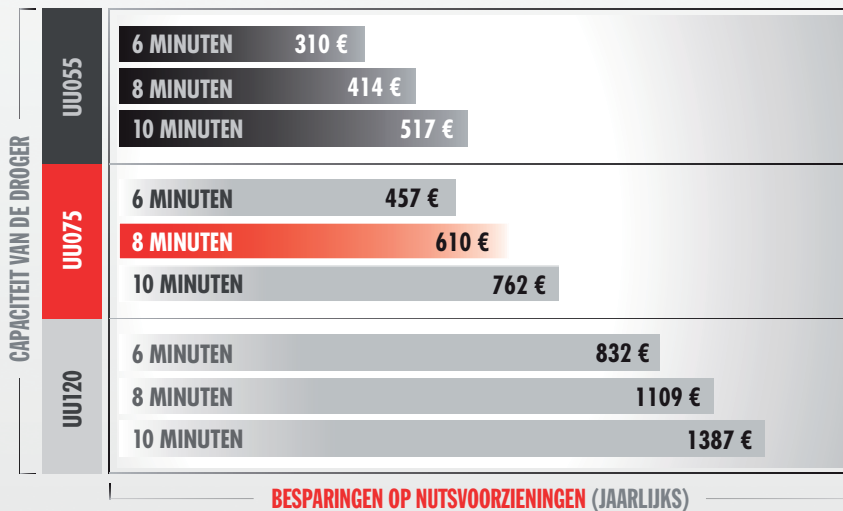

OPTidry™
OVERDROOGPREVENTIE TECHNOLOGIE

**ACCURAAAT ALS GEEN ANDER.
EFFICIENT ZOALS NOOIT TEVOREN.**

UniMac®

SERIOUS ABOUT LAUNDRY.

KOST TE LANG DROGEN U DUIZENDEN EURO'S?

In een recent onderzoek bij commerciële wasmachinedistributeurs en commerciële wasserijmanagers meent 79% van alle ondervraagden dat OPL-wasmachines per cyclus meer dan 8 minuten te lang drogen. OPTidry™ vermindert de nutsvoorzienings- en arbeidskosten en verlengt de levensduur van linnen door te lang drogen te voorkomen. Zoals de cijfers hieronder illustreren, komt dat neer op aanzienlijke besparingen.

DE KOSTPRIJS VAN TE LANG DROGEN: NUTSVOORZIENINGEN *

DE KOSTPRIJS VAN TE LANG DROGEN: ARBEID **

*Gebaseerd op 10 wasbeurten/dag, 7 dagen op 7 en 0,7€ per 100.000 BTU

**Gebaseerd op 7 dagen op 7 en 10€ per uur per werknemer