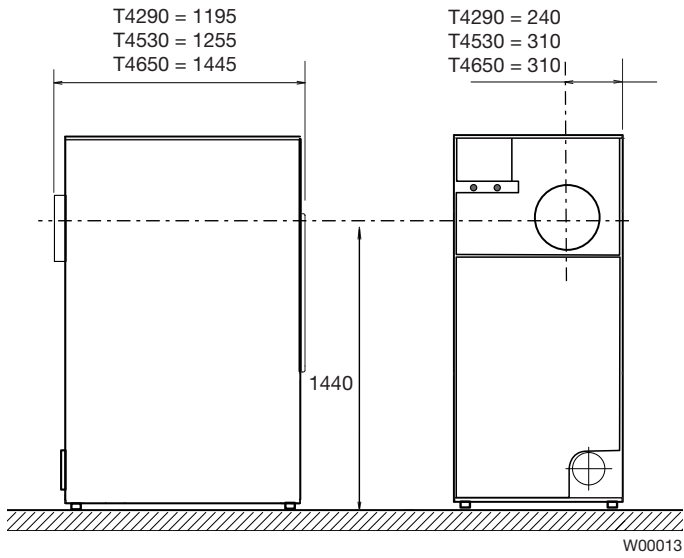

Aansluiting verse luchttoevoer

T4190, T4250, T4300S, T4350, T4290, T4530, T4650,
T4900 en T41200

Eigenschappen en voordelen

- Luchttoevoer droger is vast aan te sluiten
- Geen tocht in de wasserette
- Beter werkklimaat in de wasserette
- Optimale luchtcondities voor de droogtrommel betekent:
Lager energieverbruik
Kortere droogtijden

Droogtrommel	Aansluitset luchttoevoer, kit-nummer	Luchttoevoer aansluiting
T4190	988 80 20 37 (gas en elektra)	ø 200
T4250	988 80 04 42 (gas en elektra)	ø 200
T4300S	988 80 20 50 (gas en elektra)	ø 200
T4350	988 80 04 42 (gas en elektra)	ø 200
T4290	988 80 20 41 (gas en elektra)	ø 315
T4530	988 80 20 42 (gas en elektra)	ø 400
T4650	988 80 20 42 (gas en elektra)	ø 400
T4900	988 800 00 04 (gas en elektra) 988 800 00 03 (stoom)	ø 315
T41200	988 800 00 04 (gas en elektra) 988 800 00 03 (stoom)	ø 315