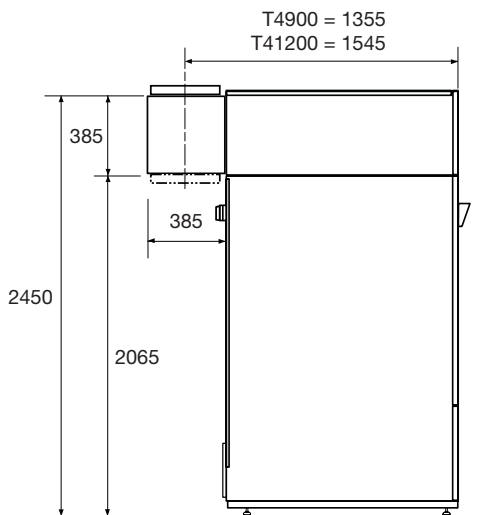

Aansluiting verse luchttoevoer

T4190, T4250, T4300S, T4350, T4290, T4530, T4650,
T4900 en T41200

Eigenschappen en voordelen

- Luchttoevoer droger is vast aan te sluiten
- Geen tocht in de wasserette
- Beter werkklimaat in de wasserette
- Optimale luchtcondities voor de droogtrommel betekent:
Lager energieverbruik
Kortere droogtijden

Droogtrommel	Aansluitset luchttoevoer, kit-nummer	Luchttoevoer aansluiting
T4190	988 80 20 37 (gas en elektra)	ø 200
T4250	988 80 04 42 (gas en elektra)	ø 200
T4300S	988 80 20 50 (gas en elektra)	ø 200
T4350	988 80 04 42 (gas en elektra)	ø 200
T4290	988 80 20 41 (gas en elektra)	ø 315
T4530	988 80 20 42 (gas en elektra)	ø 400
T4650	988 80 20 42 (gas en elektra)	ø 400
T4900	988 800 00 04 (gas en elektra) 988 800 00 03 (stoom)	ø 315
T41200	988 800 00 04 (gas en elektra) 988 800 00 03 (stoom)	ø 315