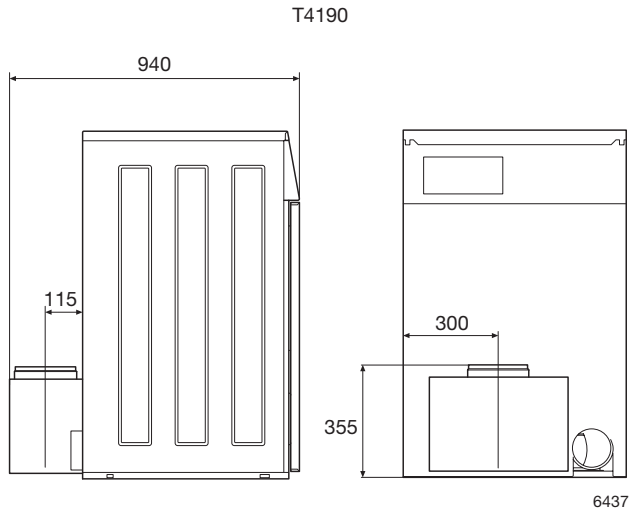

Aansluiting verse luchttoevoer

T4190, T4250, T4300S, T4350, T4290, T4530, T4650,
T4900 en T41200

Eigenschappen en voordelen

- Luchttoevoer droger is vast aan te sluiten
- Geen tocht in de wasserette
- Beter werkklimaat in de wasserette
- Optimale luchtcondities voor de droogtrommel betekent:
Lager energieverbruik
Kortere droogtijden

Droogtrommel	Aansluitset luchttoevoer, kit-nummer	Luchttoevoer aansluiting
T4190	988 80 20 37 (gas en elektra)	ø 200
T4250	988 80 04 42 (gas en elektra)	ø 200
T4300S	988 80 20 50 (gas en elektra)	ø 200
T4350	988 80 04 42 (gas en elektra)	ø 200
T4290	988 80 20 41 (gas en elektra)	ø 315
T4530	988 80 20 42 (gas en elektra)	ø 400
T4650	988 80 20 42 (gas en elektra)	ø 400
T4900	988 800 00 04 (gas en elektra) 988 800 00 03 (stoom)	ø 315
T41200	988 800 00 04 (gas en elektra) 988 800 00 03 (stoom)	ø 315