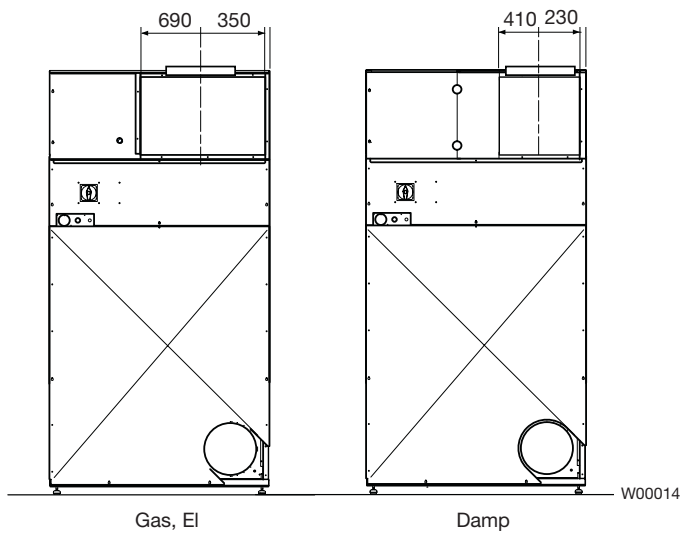

Aansluiting verse luchttoevoer

T4190, T4250, T4300S, T4350, T4290, T4530, T4650,
T4900 en T41200

Eigenschappen en voordelen

- Luchttoevoer droger is vast aan te sluiten
- Geen tocht in de wasserette
- Beter werkklimaat in de wasserette
- Optimale luchtcondities voor de droogtrommel betekent:
Lager energieverbruik
Kortere droogtijden

Droogtrommel	Aansluitset luchttoevoer, kit-nummer	Luchttoevoer aansluiting
T4190	988 80 20 37 (gas en elektra)	ø 200
T4250	988 80 04 42 (gas en elektra)	ø 200
T4300S	988 80 20 50 (gas en elektra)	ø 200
T4350	988 80 04 42 (gas en elektra)	ø 200
T4290	988 80 20 41 (gas en elektra)	ø 315
T4530	988 80 20 42 (gas en elektra)	ø 400
T4650	988 80 20 42 (gas en elektra)	ø 400
T4900	988 800 00 04 (gas en elektra) 988 800 00 03 (stoom)	ø 315
T41200	988 800 00 04 (gas en elektra) 988 800 00 03 (stoom)	ø 315