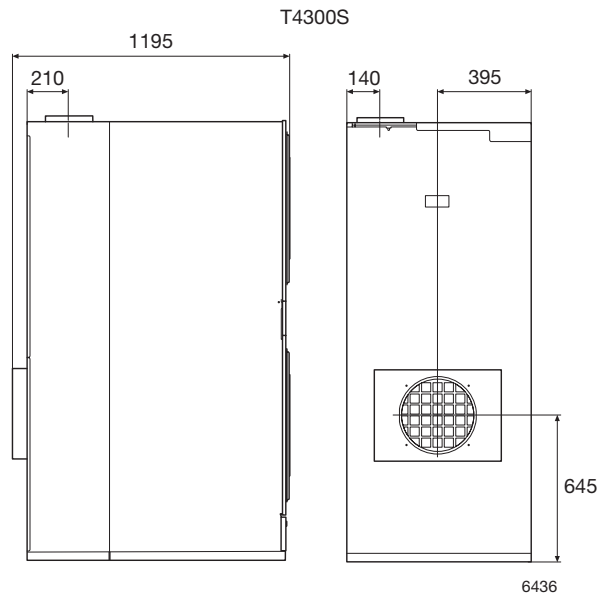

Aansluiting verse luchttoevoer

T4190, T4250, T4300S, T4350, T4290, T4530, T4650,
T4900 en T41200

Eigenschappen en voordelen

- Luchttoevoer droger is vast aan te sluiten
- Geen tocht in de wasserette
- Beter werkklimaat in de wasserette
- Optimale luchtcondities voor de droogtrommel betekent:
Lager energieverbruik
Kortere droogtijden

Droogtrommel	Aansluitset luchttoevoer, kit-nummer	Luchttoevoer aansluiting
T4190	988 80 20 37 (gas en elektra)	ø 200
T4250	988 80 04 42 (gas en elektra)	ø 200
T4300S	988 80 20 50 (gas en elektra)	ø 200
T4350	988 80 04 42 (gas en elektra)	ø 200
T4290	988 80 20 41 (gas en elektra)	ø 315
T4530	988 80 20 42 (gas en elektra)	ø 400
T4650	988 80 20 42 (gas en elektra)	ø 400
T4900	988 800 00 04 (gas en elektra) 988 800 00 03 (stoom)	ø 315
T41200	988 800 00 04 (gas en elektra) 988 800 00 03 (stoom)	ø 315