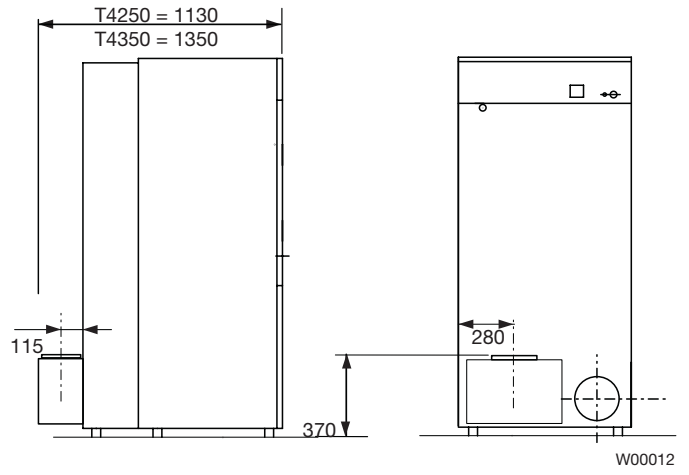

Aansluiting verse luchttoevoer

T4190, T4250, T4300S, T4350, T4290, T4530, T4650,
T4900 en T41200

Eigenschappen en voordelen

- Luchttoevoer droger is vast aan te sluiten
- Geen tocht in de wasserette
- Beter werkklimaat in de wasserette
- Optimale luchtcondities voor de droogtrommel betekent:
Lager energieverbruik
Kortere droogtijden

Droogtrommel	Aansluitset luchttoevoer, kit-nummer	Luchttoevoer aansluiting
T4190	988 80 20 37 (gas en elektra)	ø 200
T4250	988 80 04 42 (gas en elektra)	ø 200
T4300S	988 80 20 50 (gas en elektra)	ø 200
T4350	988 80 04 42 (gas en elektra)	ø 200
T4290	988 80 20 41 (gas en elektra)	ø 315
T4530	988 80 20 42 (gas en elektra)	ø 400
T4650	988 80 20 42 (gas en elektra)	ø 400
T4900	988 800 00 04 (gas en elektra) 988 800 00 03 (stoom)	ø 315
T41200	988 800 00 04 (gas en elektra) 988 800 00 03 (stoom)	ø 315